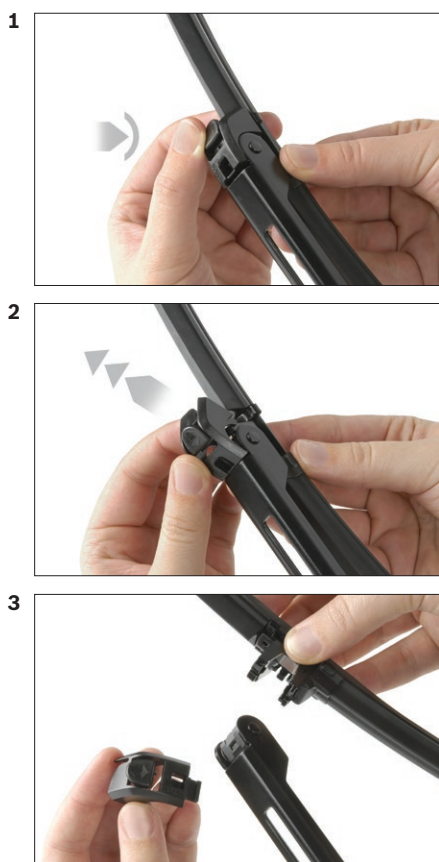

# GWB007

Video

<http://rb-aa.bosch.com/wiperblade-videos/gwb007/video/>

# BOSCH

**de** Schnittstelle  
**en** Interface  
**fr** Connexion  
**es** La conexiòn

**de** Demontage  
**en** Remove the old blade  
**fr** Démontage  
**es** Desmontaje

**de** Montage  
**en** Fit the new blade  
**fr** Montage  
**es** Montaje