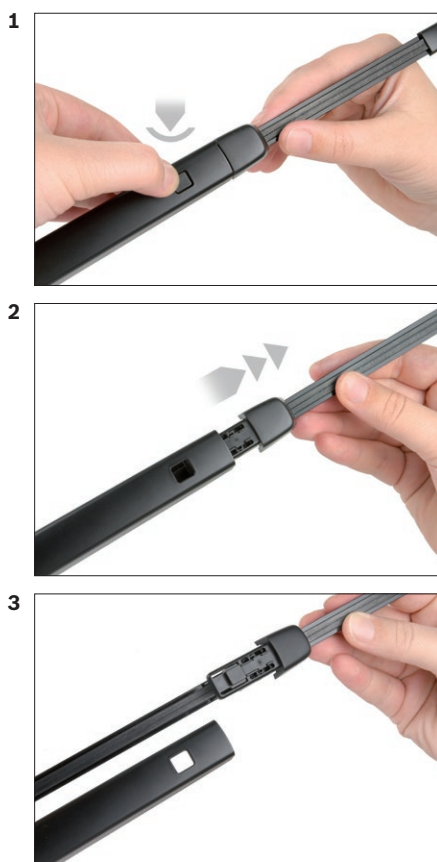

GWB022

Video

<http://rb-aa.bosch.com/wiperblade-videos/gwb022/video/>

BOSCH

de Schnittstelle
en Interface
fr Connexion
es La conexión

de Demontage
en Remove the old blade
fr Démontage
es Desmontaje

de Montage
en Fit the new blade
fr Montage
es Montaje