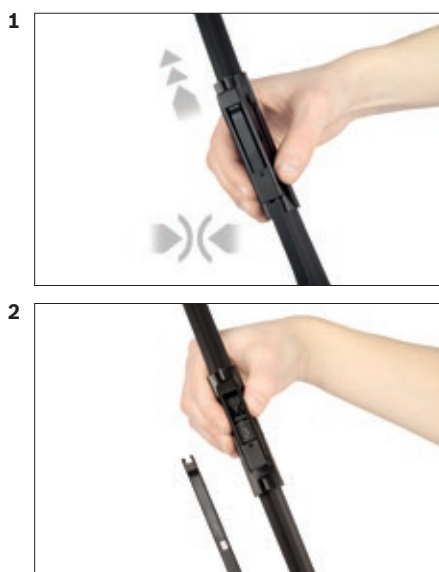

GWB039

Video

<http://rb-aa.bosch.com/wiperblade-videos/gwb039/video/>

BOSCH

de Schnittstelle
en Interface
fr Connexion
es La conexiòn

de Demontage
en Remove the old blade
fr Démontage
es Desmontaje

de Montage
en Fit the new blade
fr Montage
es Montaje