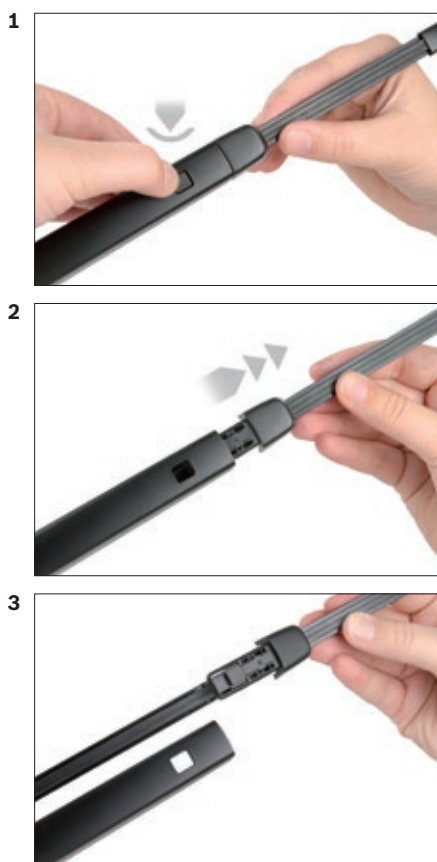

GWB040

Video

<http://rb-aa.bosch.com/wiperblade-videos/gwb022/video/>

BOSCH

de Schnittstelle
en Interface
fr Connexion
es La conexión

de Demontage
en Remove the old blade
fr Démontage
es Desmontaje

de Montage
en Fit the new blade
fr Montage
es Montaje

GWB040

Video

<http://rb-aa.bosch.com/wiperblade-videos/gwb040/video/>

BOSCH

de Schnittstelle
en Interface
fr Connexion
es La conexión

de Demontage
en Remove the old blade
fr Démontage
es Desmontaje

de Montage
en Fit the new blade
fr Montage
es Montaje