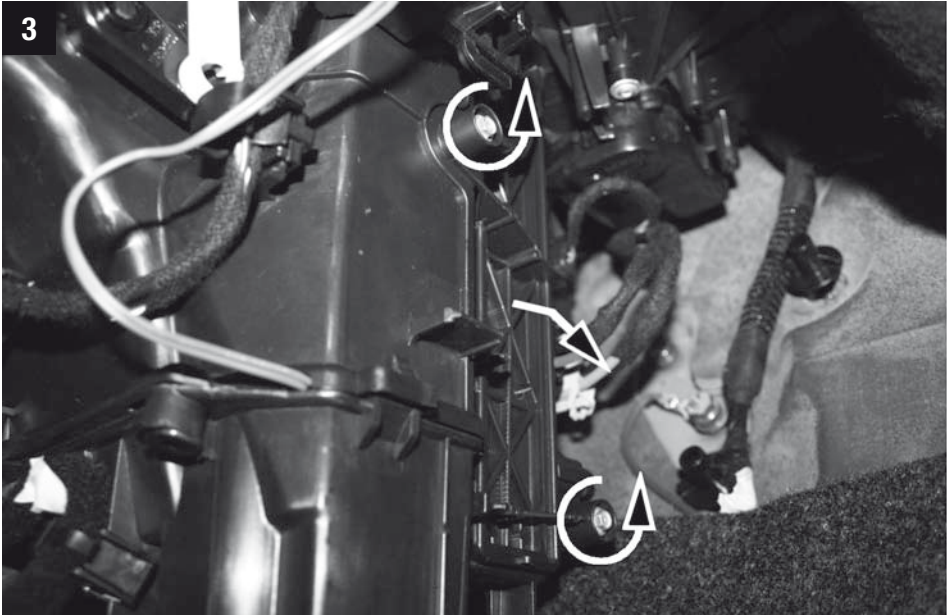

CU/CUK 20 006

Chrysler Ypsilon, Fiat 500, Lancia Ypsilon

CU/CUK 20 006

Fiat Panda III

CU/CUK 20 006
Fiat Panda III

CU/CUK 20 006

CU/CUK 20 006

MANN+HUMMEL GMBH · Automotive Aftermarket · 71631 Ludwigsburg · Germany
Customer Service Center, Germany: +49 (0) 71 41 98-25 50, Fax. +49 (0) 71 41 98-25 58
Other countries: Tel. +49 (0) 71 41 98-28 80, Fax. +49 (0) 71 41 98-25 58
customer-service@mann-hummel.com
www.mann-filter.com