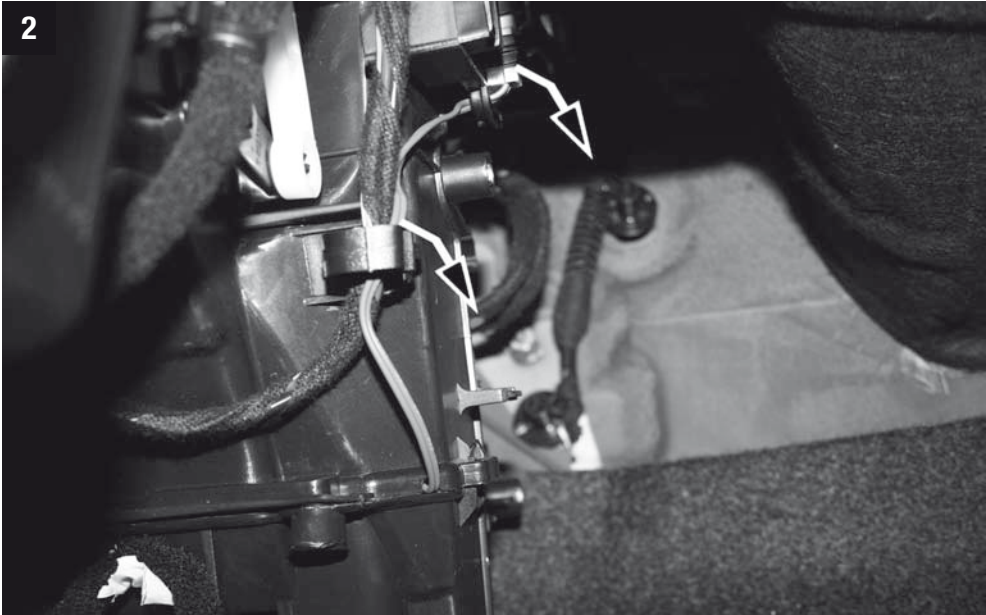

MANNN FILTER

12 min.

Chrysler
Fiat
Lancia

CU/CUK 20 006

CU/CUK 20 006

Chrysler Ypsilon, Fiat 500, Lancia Ypsilon

CU/CUK 20 006

Chrysler Ypsilon, Fiat 500, Lancia Ypsilon

CU/CUK 20 006

Chrysler Ypsilon, Fiat 500, Lancia Ypsilon

CU/CUK 20 006

Fiat Panda III

CU/CUK 20 006
Fiat Panda III

CU/CUK 20 006

CU/CUK 20 006

MANN+HUMMEL GMBH · Automotive Aftermarket · 71631 Ludwigsburg · Germany
Customer Service Center, Germany: +49 (0) 71 41 98-25 50, Fax. +49 (0) 71 41 98-25 58
Other countries: Tel. +49 (0) 71 41 98-28 80, Fax. +49 (0) 71 41 98-25 58
customer-service@mann-hummel.com
www.mann-filter.com