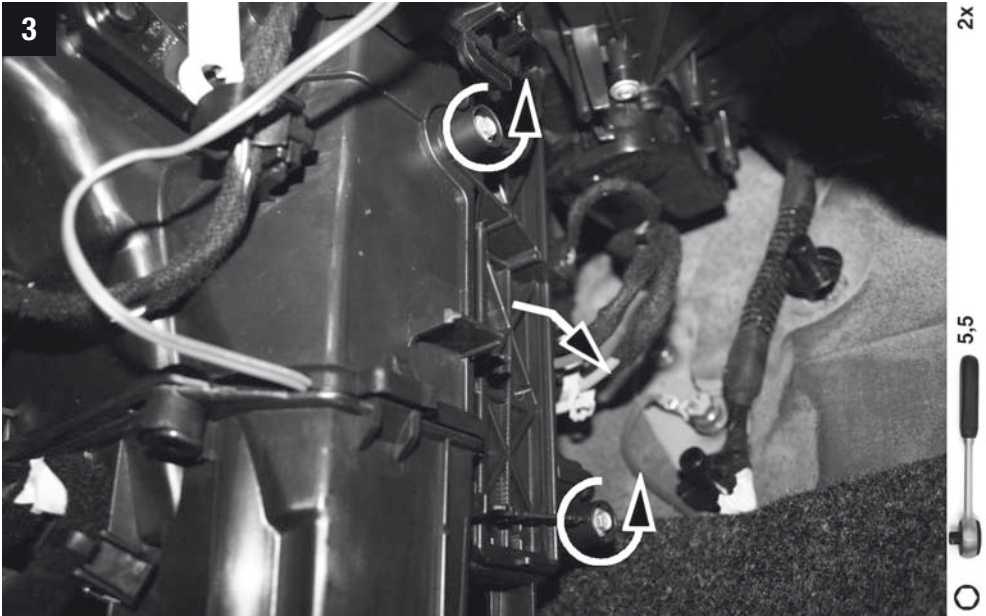

MANNN FILTER

12 min.

Chrysler
Fiat
Lancia

CU/CUK 20 006

CU/CUK 20 006

Chrysler Ypsilon, Fiat 500, Lancia Ypsilon

CU/CUK 20 006

Chrysler Ypsilon, Fiat 500, Lancia Ypsilon

CU/CUK 20 006

Chrysler Ypsilon, Fiat 500, Lancia Ypsilon

CU/CUK 20 006

Fiat Panda III

CU/CUK 20 006
Fiat Panda III

CU/CUK 20 006

CU/CUK 20 006

MANN+HUMMEL GMBH · Automotive Aftermarket · 71631 Ludwigsburg · Germany
Customer Service Center, Germany: +49 (0) 71 41 98-25 50, Fax. +49 (0) 71 41 98-25 58
Other countries: Tel. +49 (0) 71 41 98-28 80, Fax. +49 (0) 71 41 98-25 58
customer-service@mann-hummel.com
www.mann-filter.com