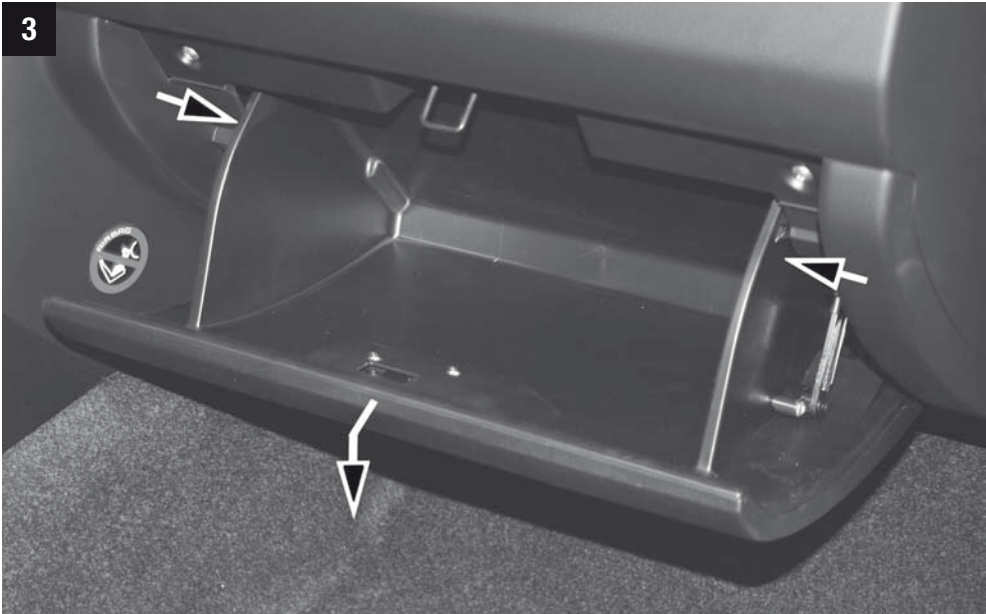

MANNN FILTER

20 min.

Suzuki

CU 2138

CU 2138

**MANN
FILTER**

CU 2138

**MANN
FILTER**